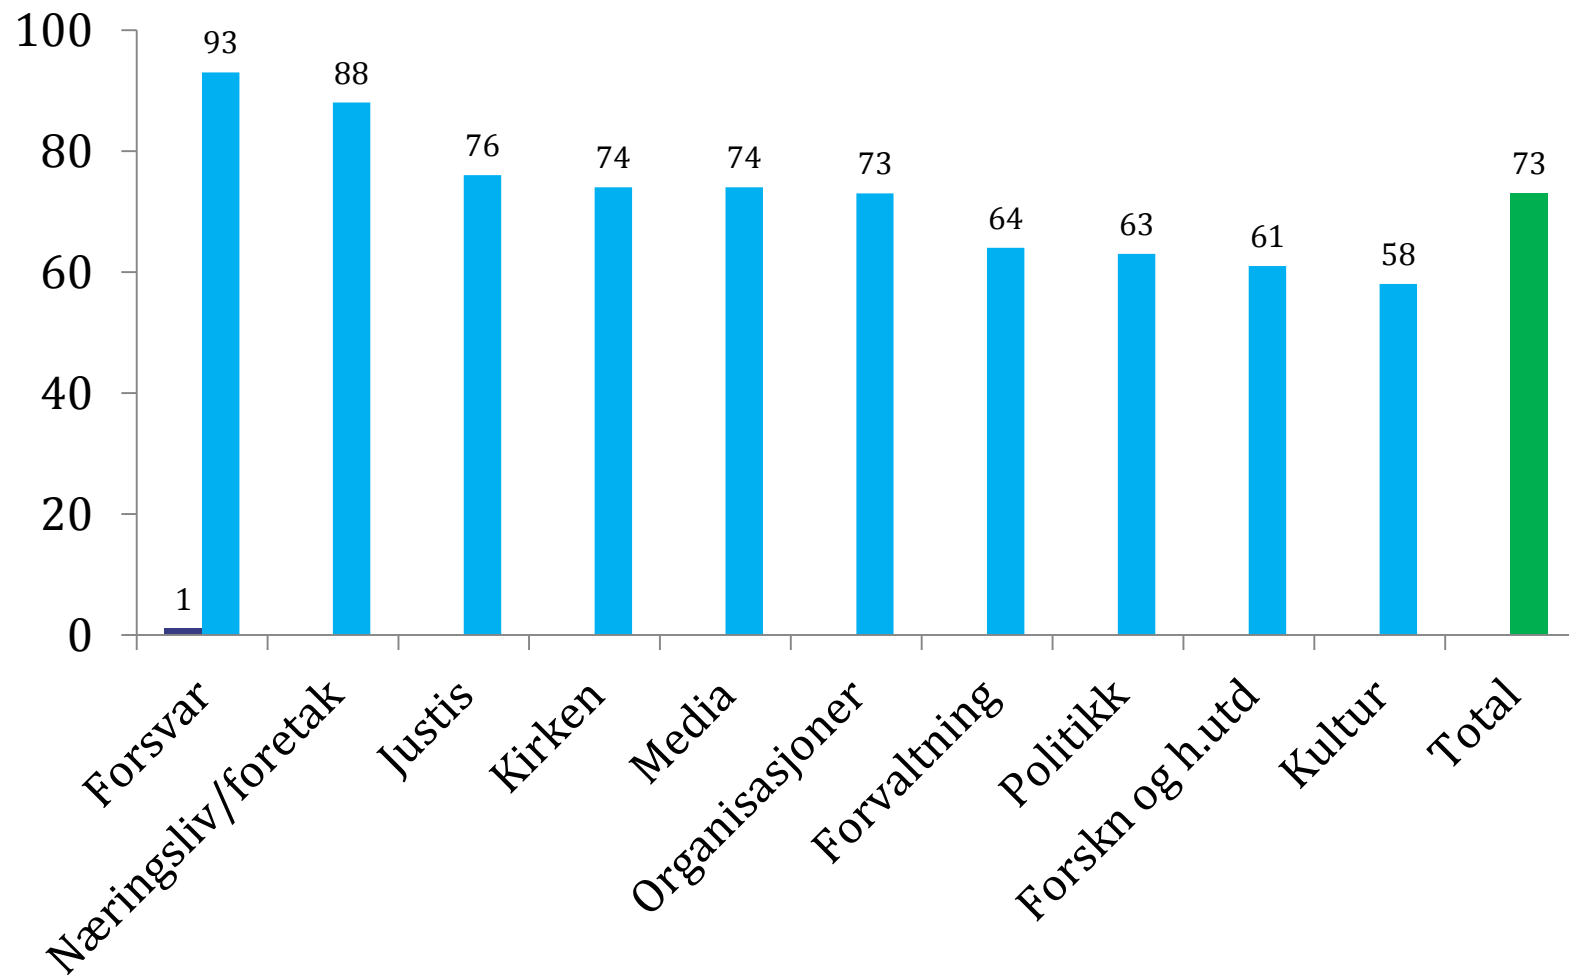

CORE
KJERNEMILJØ
FOR LIKESTILLINGS-
FORSKNING

CORE
KJERNEMILJØ
FOR LIKESTILLINGS-
FORSKNING

Likestillingsutfordringer på toppen

Mari Teigen
Oslo, 8. mars 2016

Medietreff på likestillingssaker 1980 - 2015

«Litt», «ganske» eller «veldig» mannsdominert på toppen?

Mange tall	Kvinneandel
SSB	36
Lederskapsundersøkelsen 2015	27
Lederskapsundersøkelsen 2015 næringsliv/foretak	12
Topplederundersøkelsen 2014 AS	16
Topplederundersøkelsen 2014 ASA	6

Lederskapsundersøkelsen 2015: Andel menn

**INSTITUTT
FOR SAMFUNNS-
FORSKNING**

CORE
KJERNEMILJØ
FOR LIKESTILLINGS-
FORSKNING