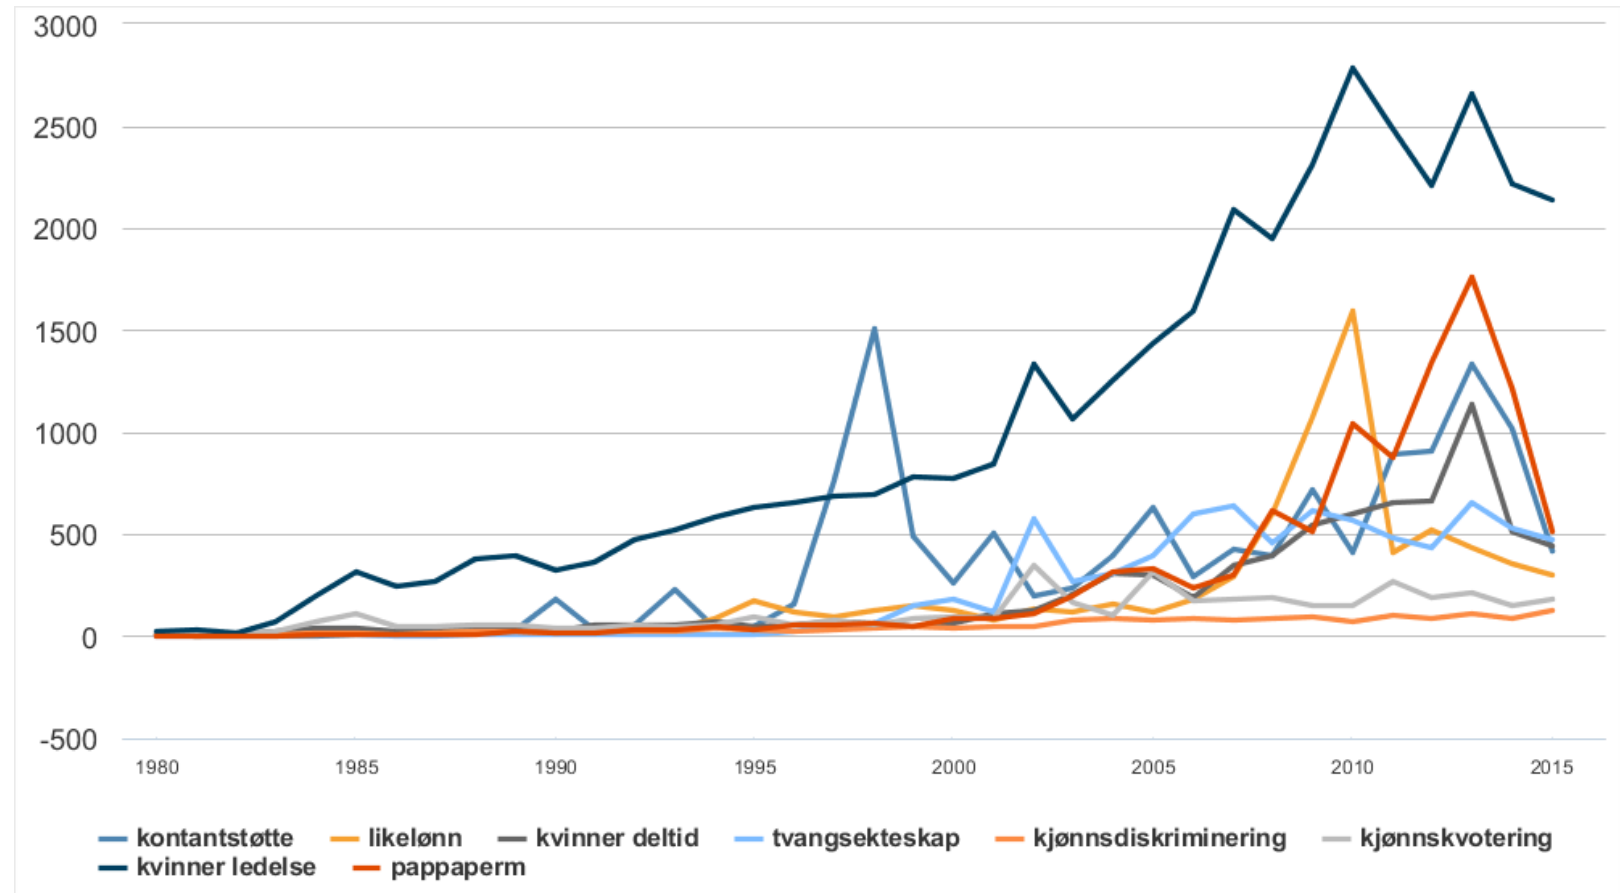

CORE
KJERNEMILJØ
FOR LIKESTILLINGS-
FORSKNING

CORE
KJERNEMILJØ
FOR LIKESTILLINGS-
FORSKNING

Likestillingsutfordringer på toppen

Mari Teigen
Oslo, 8. mars 2016

Medietreff på likestillingssaker 1980 - 2015

«Litt», «ganske» eller «veldig» mannsdominert på toppen?

Mange tall	Kvinneandel
SSB	36
Lederskapsundersøkelsen 2015	27
Lederskapsundersøkelsen 2015 næringsliv/foretak	12
Topplederundersøkelsen 2014 AS	16
Topplederundersøkelsen 2014 ASA	6

Lederskapsundersøkelsen 2015: Andel menn